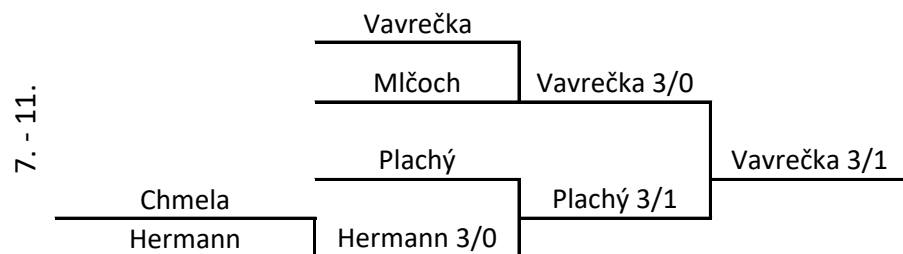

STARŠÍ ŽACTVO 20. 2. 2022

		1.	2.	3.	4.	
1	Jurčík		3/0	3/0	3/0	1
2	Hermann	0/3		0/3	2/3	4
3	Löw	0/3	3/0		3/0	2
4	Plachý	0/3	3/2	0/3		3

		1.	2.	3.	4.	
1	Vavrečka		2/3	3/0	1/3	3
2	Lysek	3/2		3/1	3/0	1
3	Chmela	0/3	1/3		0/3	4
4	Pustková	3/1	0/3	3/0		2

		1.	2.	3.		
1	Molin		3/0	3/0		1
2	Planka	0/3		3/2		2
3	Mlčoch	0/3	2/3			3

2.stupeň