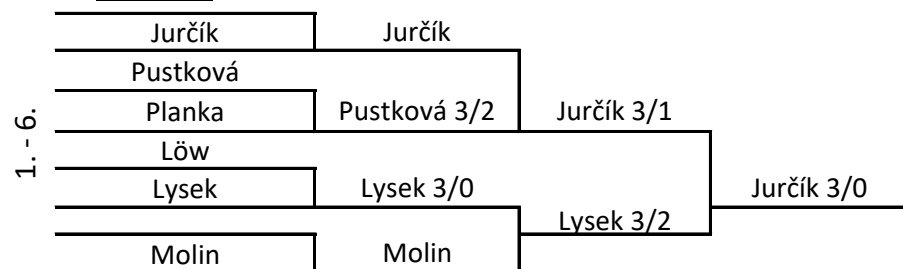

STARŠÍ ŽACTVO 20. 2. 2022

		1.	2.	3.	4.	
1	Jurčík		3/0	3/0	3/0	1
2	Hermann	0/3		0/3	2/3	4
3	Löw	0/3	3/0		3/0	2
4	Plachý	0/3	3/2	0/3		3

		1.	2.	3.	4.	
1	Vavrečka		2/3	3/0	1/3	3
2	Lysek	3/2		3/1	3/0	1
3	Chmela	0/3	1/3		0/3	4
4	Pustková	3/1	0/3	3/0		2

		1.	2.	3.		
1	Molin		3/0	3/0		1
2	Planka	0/3		3/2		2
3	Mlčoch	0/3	2/3			3

2.stupeň