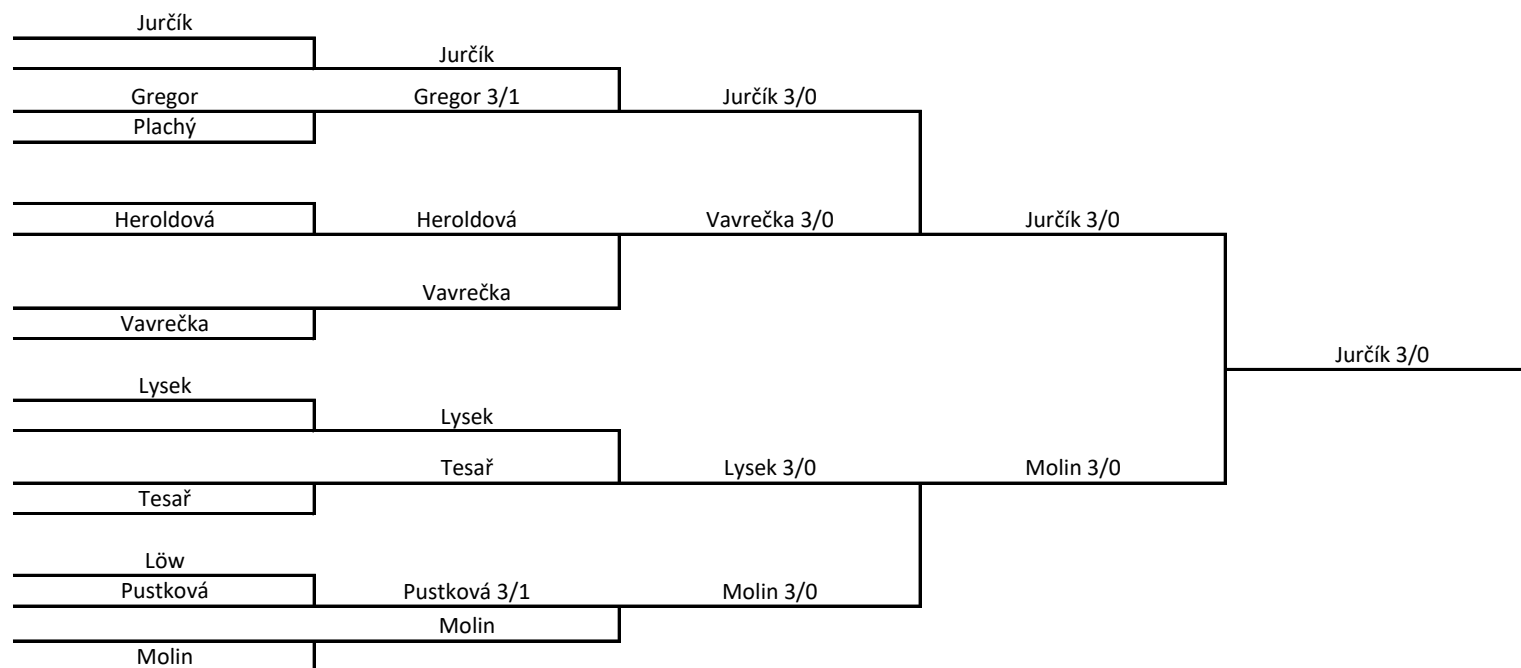

OPEN 1. stupeň

		1.	2.	3.	4.	
1.	Jurčík		3/0	3/0		1
2.	Pustková	0/3		3/0		2
3.	Hájek	0/3	0/3			3
		1.	2.	3.	4.	
1.	Mlčoch		0/3	0/3		3
2.	Heroldová	3/0		3/0		1
3.	Löw	3/0	0/3			2
4.						
		1.	2.	3.	4.	
1.	Vavrečka		3/0	3/0		1
2.	Hermann	0/3		0/3		3
3.	Tesař	0/3	3/0			2
4.						

20. 2. 2022

		1.	2.	3.	4.	
1.	Molin		3/0	3/1		1
2.	Planka	0/3		2/3		3
3.	Gregor	1/3	3/2			2
		1.	2.	3.	4.	
1.	Lysek		3/0	3/0	3/0	1
2.	Chmela	0/3		2/3	3/0	3
3.	Plachý	0/3	3/2		3/0	2
4.	Křížovský	0/3	0/3	0/3		4
		1.	2.	3.	4.	
1.						
2.						
3.						

OPEN 2. stupeň

20. 2. 2022

MLADŠÍ ŽACTVO**20. 2. 2022**

		1.	2.	3.	4.	5.	
1.	Hájek		0/3	3/0	0/3	3/1	3
2.	Heroldová	3/0		3/0	0/3	3/0	2
3.	Tesař	0/3	0/3		0/3	3/2	4
4.	Gregor	3/0	3/0	3/0		3/0	1
5.	Křížovský	1/3	0/3	2/3	0/3		5