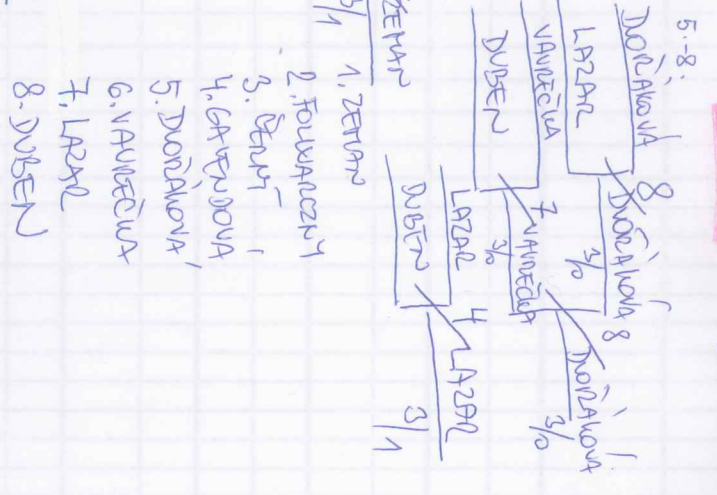

pořadí zápasů:

~~1-4~~ ~~1-3~~ ~~1-3~~ ~~1-2~~ ~~2~~  
~~2-3~~ ~~2-4~~ ~~3-4~~

|     |     |     |     |     |
|-----|-----|-----|-----|-----|
| 2-5 | 3-5 | 3-1 | 1-4 | 4-2 |
| 3-4 | 1-2 | 4-5 | 2-3 | 5-1 |

**KLADĚ 2 AOT VO**

11.-8.

**3. BITN**

**2. STUPĚN**

**9.-16.**

- 9. MICHNOVÁ
- 10. BŘEŤEK
- 11.-12. LYSEK ZAKUB HLŮCH
- 13.-16. BŘENKOVÁ VEJZOVKA NĚMČEK HEJDOVKA

**DEČATA**

**2. 12. 2018**