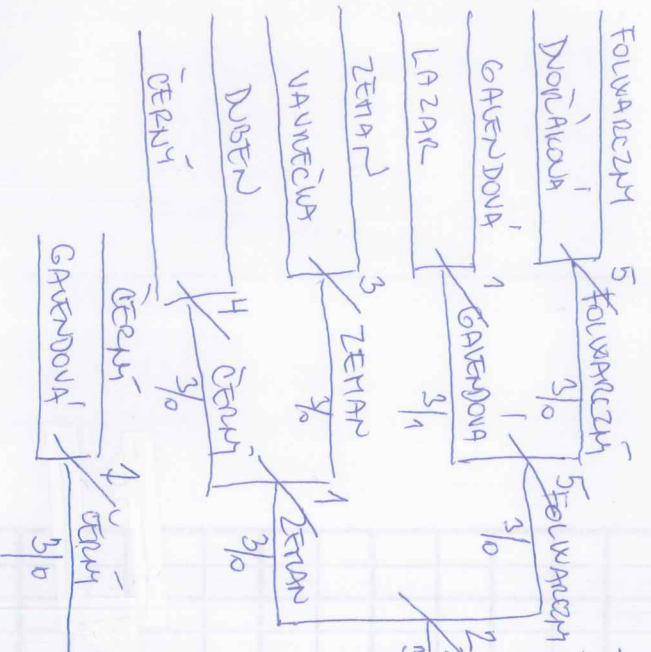

pořadí zápasů:

~~1-4~~ ~~1-3~~ ~~1-3~~ ~~1-2~~ ~~2~~  
~~2-3~~ ~~2-4~~ ~~3-4~~

|     |     |     |     |     |
|-----|-----|-----|-----|-----|
| 2-5 | 3-5 | 3-1 | 1-4 | 4-2 |
| 3-4 | 1-2 | 4-5 | 2-3 | 5-1 |

**KLADĚ 2 AOT VO**

11.-8.

**3. BITN**

**2. STUPĚN**

**9.-16.**

- 9. MICHNOVÁ
- 10. BŘEŤEK
- 11.-12. LYSEK ZAKUB HLŮCH
- 13.-16. BŘENKOVÁ VEJZOVKA NĚMČEK HEJDOVKA

**DEČATA**

**2. 12. 2018**