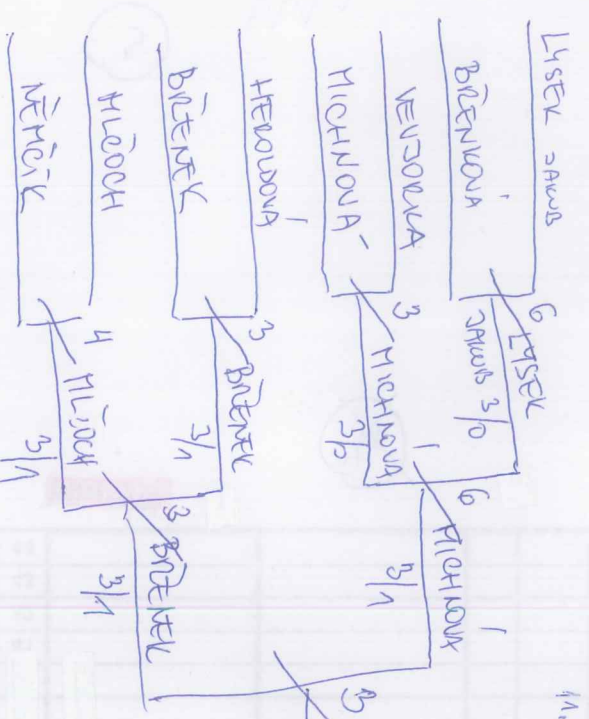

pořadí zápasů:

~~1-4~~ ~~1-3~~ ~~1-3~~ ~~1-2~~ ~~2~~  
~~2-3~~ ~~2-4~~ ~~3-4~~

|     |     |     |     |     |
|-----|-----|-----|-----|-----|
| 2-5 | 3-5 | 3-1 | 1-4 | 4-2 |
| 3-4 | 1-2 | 4-5 | 2-3 | 5-1 |

**KLADĚ 2 AOT VO**

11.-8.

**3. BITN**

**2. STUPĚN**

**9.-16.**

- 9. MICHNOVÁ
- 10. BŘEŤEK
- 11.-12. LYSEK ZAKUB HLŮCH
- 13.-16. BŘENKOVÁ VEJZOVKA NĚMČEK HEJDOVKA

**DEČATA**

**2. 12. 2018**