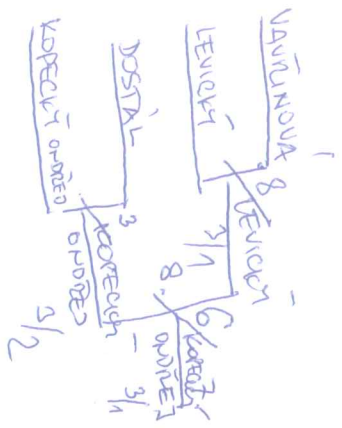

pořadí zápasů:

1-4	1-3	1-2	2-5	3-5	3-1	1-4	4-2
2-3	2-4	3-4	3-4	1-2	4-5	2-3	5-1

	1.	2.	3.	4.		
1.						
2.						
3.						
4.						

pořadí zápasů:

1-4	1-3	1-2	2-5	3-5	3-1	1-4	4-2
2-3	2-4	3-4	3-4	1-2	4-5	2-3	5-1

	1.	2.	3.	4.		
1.						
2.						
3.						
4.						

pořadí zápasů:

1-4	1-3	1-2	2-5	3-5	3-1	1-4	4-2
2-3	2-4	3-4	3-4	1-2	4-5	2-3	5-1

1. STUPEŇ

STANÍŠŤ ZACIHO
BAGĚROVA

20.1.18

2. STUPEŇ

BAGĚROVA

- 1. RAK
- 2. KUNDL
- 3. HILKOV
- 4. STANÍŠŤ
- 5. KOPĚČÍ LUKÁŠ
- 6. KOPĚČÍ OUDĚJ
- 7. LEVČEK
- 8. VAVŘINA
- 9. DOSTÁL
- 10. RAK

- 1. - 2. BAGĚROVA VAVŘINA
- 3. - 4. DODÁVKOVÁ GAJEHOVA
- 5. DUBNOVA
- 6. HENRMANOVA

4. - 10.

STANÍŠŤ

ZACIHO

A. - G.

TIHOŠŤ ZÁV. 9-16

TIHOŠŤ ZÁV. 1-8

- 1. HENRMAN
- 2. BRĚČKA
- 3. ZETAN
- 4. PROCHÁZKA
- 5. DUBNOVA
- 6. ZOTTER
- 7. ČEŘŮ
- 8. GAJEHOVA