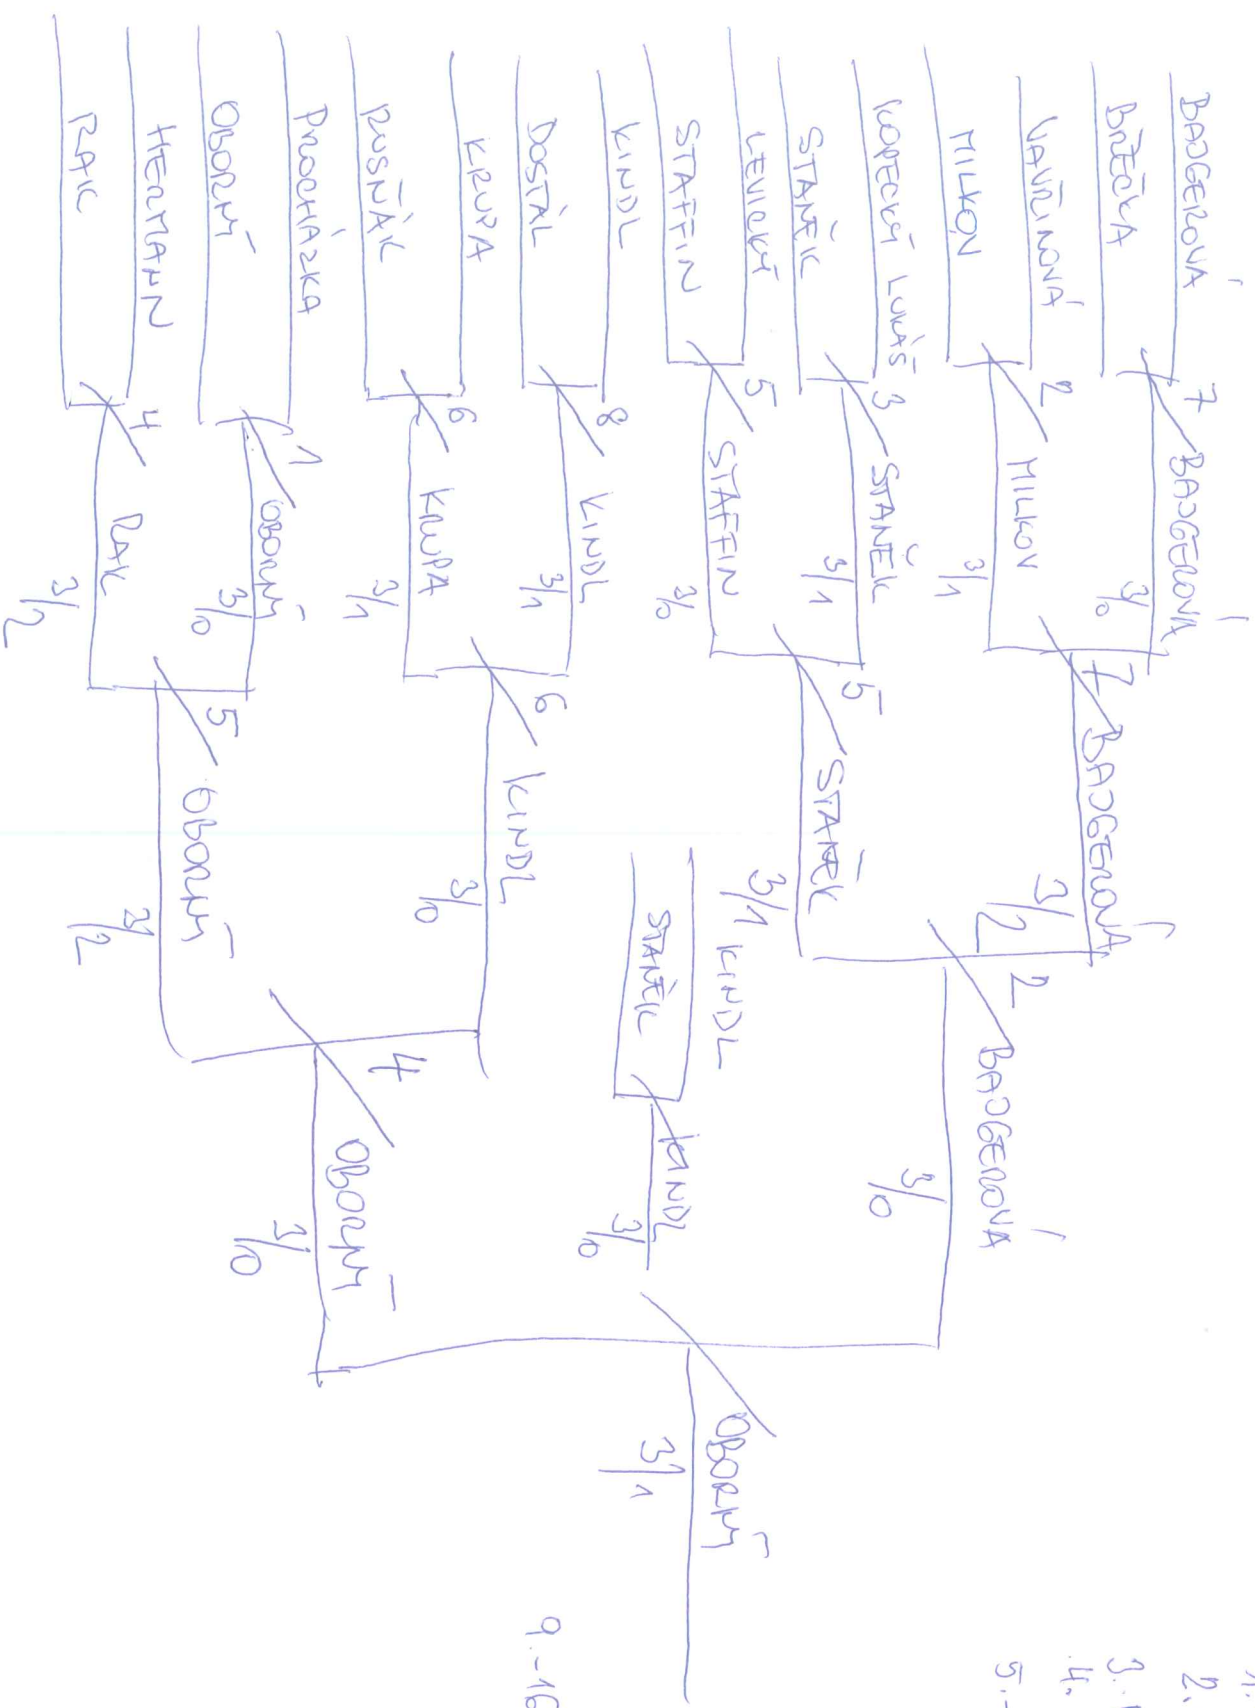

1.-16.

1. OBOURNĚ /
2. BAGEŇOVA

3. KUNDL
4. STANEK

- 5.-8. MILKOV
2. STAFFIN
3. KURPA
4. RALC

- 9.-16. BŤEŇVA
  ' NAUŇIKOVÁ
  KOPČEŇ LUKÁŠ
  LEVIČEK
  DOŠTÁL
  RUSŇÁK
  PUCHÁZKA
  HEŘTAN

DOLNOST 4

	1.	2.	3.	4.		
1. KRUPA						1.
2. STAFFIN	1/3	2/1	3/0	3/1		2.
3. OBORNÝ	0/3	1/3	3/1	3/2		3.
4. RUSNÁK	1/3	2/3	1/3			4.

pořadí zápasů:

~~1-4~~	~~1-3~~	~~1-2~~	2-5	3-5	3-1	1-4	4-2
~~2-3~~	~~2-4~~	~~3-4~~	3-4	1-2	4-5	2-3	5-1

STUPNĚ ŽACÍ 10

	1.	2.	3.	4.		
1. BAJGEROVÁ		3/0	3/2	3/0		1
2. KOPECKÝ LUKÁŠ	0/3		3/0	3/0		2
3. LEVICKÝ	2/3	0/3		3/0		3
4. DOSTÁL	0/3	0/3	0/3			4

pořadí zápasů:

~~1-4~~	~~1-3~~	~~1-2~~	2-5	3-5	3-1	1-4	4-2
~~2-3~~	~~2-4~~	~~3-4~~	3-4	1-2	4-5	2-3	5-1

	1.	2.	3.	4.		
1. KINDL		3/2	3/1			1
2. VAVŘINOVÁ	2/3		1/3			3
3. STANEK	1/3	3/1				2
4.						

pořadí zápasů:

~~1-4~~	~~1-3~~	~~1-2~~	2-5	3-5	3-1	1-4	4-2
~~2-3~~	~~2-4~~	~~3-4~~	3-4	1-2	4-5	2-3	5-1

	1.	2.	3.	4.		
1. RAK		3/1	3/0			1
2. KOPECKÝ CHRTEJ	1/3		2/3			3
3. MILKOV	0/3	3/2				2
4.						

pořadí zápasů:

~~1-4~~	~~1-3~~	~~1-2~~	2-5	3-5	3-1	1-4	4-2
~~2-3~~	~~2-4~~	~~3-4~~	3-4	1-2	4-5	2-3	5-1

DEJČATA 1. STUPNĚ

	1.	2.	3.	4.		
1. HEROLDOVÁ		0/3	0/3	0/3		4
2. GAVENDOVÁ	3/0		0/3	3/0		2
3. DVOŘÁKOVÁ	3/0	3/0		3/0		1
4. DUBNOVÁ	3/0	0/3	0/3			3

pořadí zápasů:

~~1-4~~	~~1-3~~	~~1-2~~	2-5	3-5	3-1	1-4	4-2
~~2-3~~	~~2-4~~	~~3-4~~	3-4	1-2	4-5	2-3	5-1

	1.	2.	3.	4.		
1.						
2.						
3.						
4.						

pořadí zápasů:

1-4	1-3	1-2	2-5	3-5	3-1	1-4	4-2
2-3	2-4	3-4	3-4	1-2	4-5	2-3	5-1

	1.	2.	3.	4.		
1.						
2.						
3.						
4.						

pořadí zápasů:

1-4	1-3	1-2	2-5	3-5	3-1	1-4	4-2
2-3	2-4	3-4	3-4	1-2	4-5	2-3	5-1

	1.	2.	3.	4.		
1.						
2.						
3.						
4.						

pořadí zápasů:

1-4	1-3	1-2	2-5	3-5	3-1	1-4	4-2
2-3	2-4	3-4	3-4	1-2	4-5	2-3	5-1

1. STUPNĚ

MAŘS - ŽACÍ 16

20. 1. 18

	1.	2.	3.	4.		
1. HERMAN		3/0	3/0	3/0		1
2. DUBNOVÁ	0/3		3/0	3/0		2
3. SEKEČEK	0/3	0/3		0/3		4
4. HLÍDOCH	0/3	0/3	3/0			3

pořadí zápasů:

~~1-4~~	~~1-3~~	~~1-2~~	2-5	3-5	3-1	1-4	4-2
~~2-3~~	~~2-4~~	~~3-4~~	3-4	1-2	4-5	2-3	5-1

	1.	2.	3.	4.		
1. ZEMAN		3/0	3/0	3/0		1
2. GAVENDOVÁ	0/3		3/0	3/0		2
3. DUBEN	0/3	0/3		1/3		3
4. HEMERIK	0/3	0/3	3/1			4

pořadí zápasů:

~~1-4~~	~~1-3~~	~~1-2~~	2-5	3-5	3-1	1-4	4-2
~~2-3~~	~~2-4~~	~~3-4~~	3-4	1-2	4-5	2-3	5-1

	1.	2.	3.	4.		
1. BILČEK		3/0	3/0	3/0		1
2. ZOMBER	0/3		3/0	3/1		2
3. DVOŘÁKOVÁ	0/3	0/3		3/1		3
4. ŽALONČÁK	0/3	1/3	1/3			4

pořadí zápasů:

~~1-4~~	~~1-3~~	~~1-2~~	2-5	3-5	3-1	1-4	4-2
~~2-3~~	~~2-4~~	~~3-4~~	3-4	1-2	4-5	2-3	5-1

	1.	2.	3.	4.		
1. PROCHÁZKA		3/0	3/0	3/0		1
2. HEROLDOVÁ	0/3		0/3	0/3		4
3. LAZAR	0/3	3/0		0/3		3
4. ČERNÝ	0/3	3/0	3/0			2

pořadí zápasů:

~~1-4~~	~~1-3~~	~~1-2~~	2-5	3-5	3-1	1-4	4-2
~~2-3~~	~~2-4~~	~~3-4~~	3-4	1-2	4-5	2-3	5-1

	1.	2.	3.	4.		
1.						
2.						
3.						
4.						

pořadí zápasů:

1-4	1-3	1-2	2-5	3-5	3-1	1-4	4-2
2-3	2-4	3-4	3-4	1-2	4-5	2-3	5-1

	1.	2.	3.	4.		
1.						
2.						
3.						
4.						

pořadí zápasů:

1-4	1-3	1-2	2-5	3-5	3-1	1-4	4-2
2-3	2-4	3-4	3-4	1-2	4-5	2-3	5-1

	1.	2.	3.	4.		
1.						
2.						
3.						
4.						

pořadí zápasů:

1-4	1-3	1-2	2-5	3-5	3-1	1-4	4-2
2-3	2-4	3-4	3-4	1-2	4-5	2-3	5-1

	1.	2.	3.	4.		
1.						
2.						
3.						
4.						

pořadí zápasů:

1-4	1-3	1-2	2-5	3-5	3-1	1-4	4-2
2-3	2-4	3-4	3-4	1-2	4-5	2-3	5-1