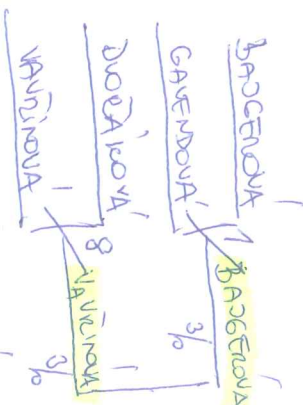

pořadí zápasů:

1-4	1-3	1-2	2-5	3-5	3-1	1-4	4-2
2-3	2-4	3-4	3-4	1-2	4-5	2-3	5-1

	1.	2.	3.	4.		
1.						
2.						
3.						
4.						

pořadí zápasů:

1-4	1-3	1-2	2-5	3-5	3-1	1-4	4-2
2-3	2-4	3-4	3-4	1-2	4-5	2-3	5-1

	1.	2.	3.	4.		
1.						
2.						
3.						
4.						

pořadí zápasů:

1-4	1-3	1-2	2-5	3-5	3-1	1-4	4-2
2-3	2-4	3-4	3-4	1-2	4-5	2-3	5-1

1. STUPEŇ

STANÍŠŤ ZACIHO
BAGĚROVA

20.1.18

2. STUPEŇ

BAGĚROVA

- 1. RAK
- 2. KUNDL
- 3. HILKOV
- 4. STANÍŠŤ
- 5. KOPĚČÍ LUKÁŠ
- 6. KOPĚČÍ OUDĚJ
- 7. LEVČEK
- 8. VAVŘINA
- 9. DOSTÁL
- 10. RAK

- 1. - 2. BAGĚROVA VAVŘINA
- 3. - 4. DODÁVKOVÁ GAJEHOVA
- 5. DUBNOVA
- 6. HENRMANOVA

4. - 10.

STANÍŠŤ

ZACIHO

A. - G.

TIHOŠŤ ZÁV. 9-16

TIHOŠŤ ZÁV. 1-8

- 1. HENRMAN
- 2. BRĚČKA
- 3. ZETAN
- 4. PROCHÁZKA
- 5. DUBNOVA
- 6. ZOTTER
- 7. ČEŘŮ
- 8. GAJEHOVA