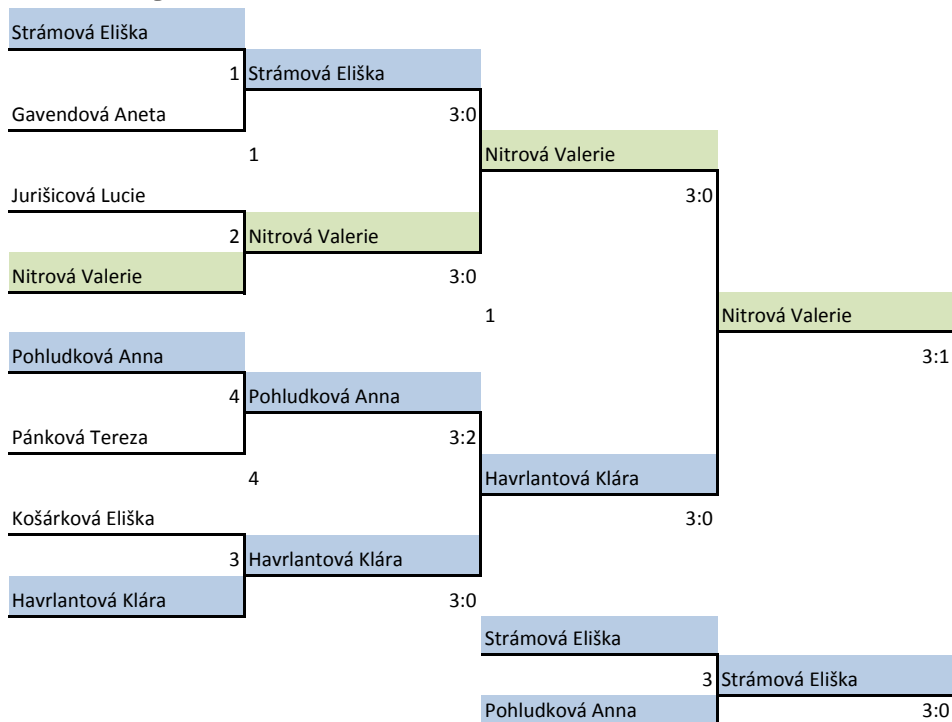

H	1	2	3	sety	body	pořadí
Lachký Jan		2 : 3	3 : 0	5 : 3	3	2
Demel Patrik	3 : 2		2 : 0	6 : 2	4	1

Chlapci - hlavní soutěž

Chlapci - útěcha

Dívky

A	1	2	3	4	sety	body	pořadí
Strámová Eliška		3 : 0	3 : 0	3 : 0	9 : 0	6	1
Košárková Eliška	0 : 3		2 : 3	3 : 0	5 : 6	4	2
Heroldová Karolína	0 : 3	3 : 2		0 : 3	3 : 8	4	4
Lišková Tereza	0 : 3	0 : 3	3 : 0		3 : 6	4	3

B	1	2	3	sety	body	pořadí
Gavendová Aneta		0 : 3	3 : 1	3 : 4	3	2
Havrlantová Klára	3 : 0		3 : 0	6 : 0	4	1
Dvořáková Gábina	1 : 3	0 : 3		1 : 6	2	3

C	1	2	3	sety	body	pořadí
Jurišicová Lucie		0 : 3	3 : 1	3 : 4	3	2
Pohludková Anna	3 : 0		3 : 0	6 : 0	4	1
Jílková Tereza	1 : 3	0 : 3		1 : 6	2	3

D	1	2	3	sety	body	pořadí
Lachká Iveta		0 : 3	0 : 3	0 : 6	2	3
Pánková Tereza	3 : 0		1 : 3	4 : 3	3	2
Nitrová Valerie	3 : 0	3 : 1		6 : 1	4	1

Dívky - hlavní soutěž

Dívky - útěcha