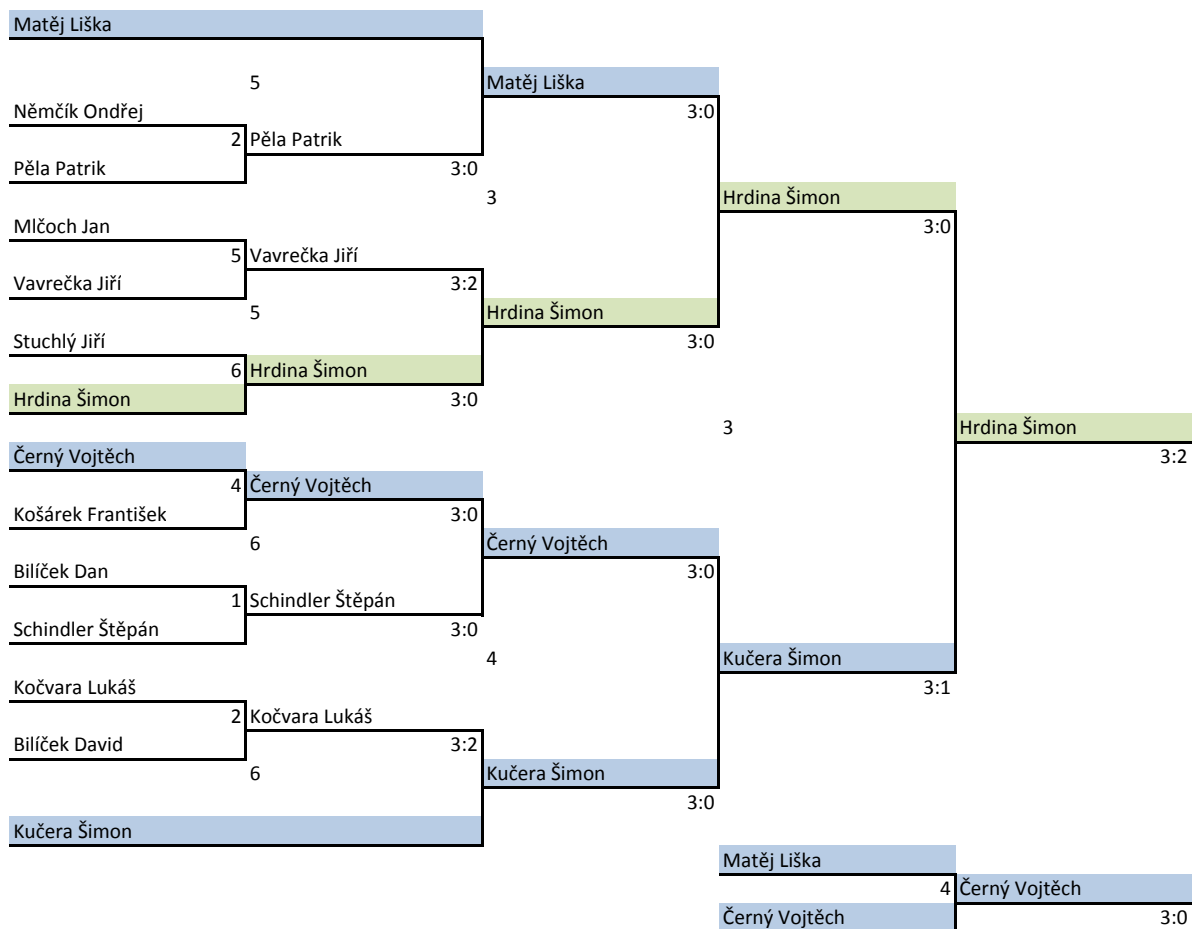

Chlapci - útěcha