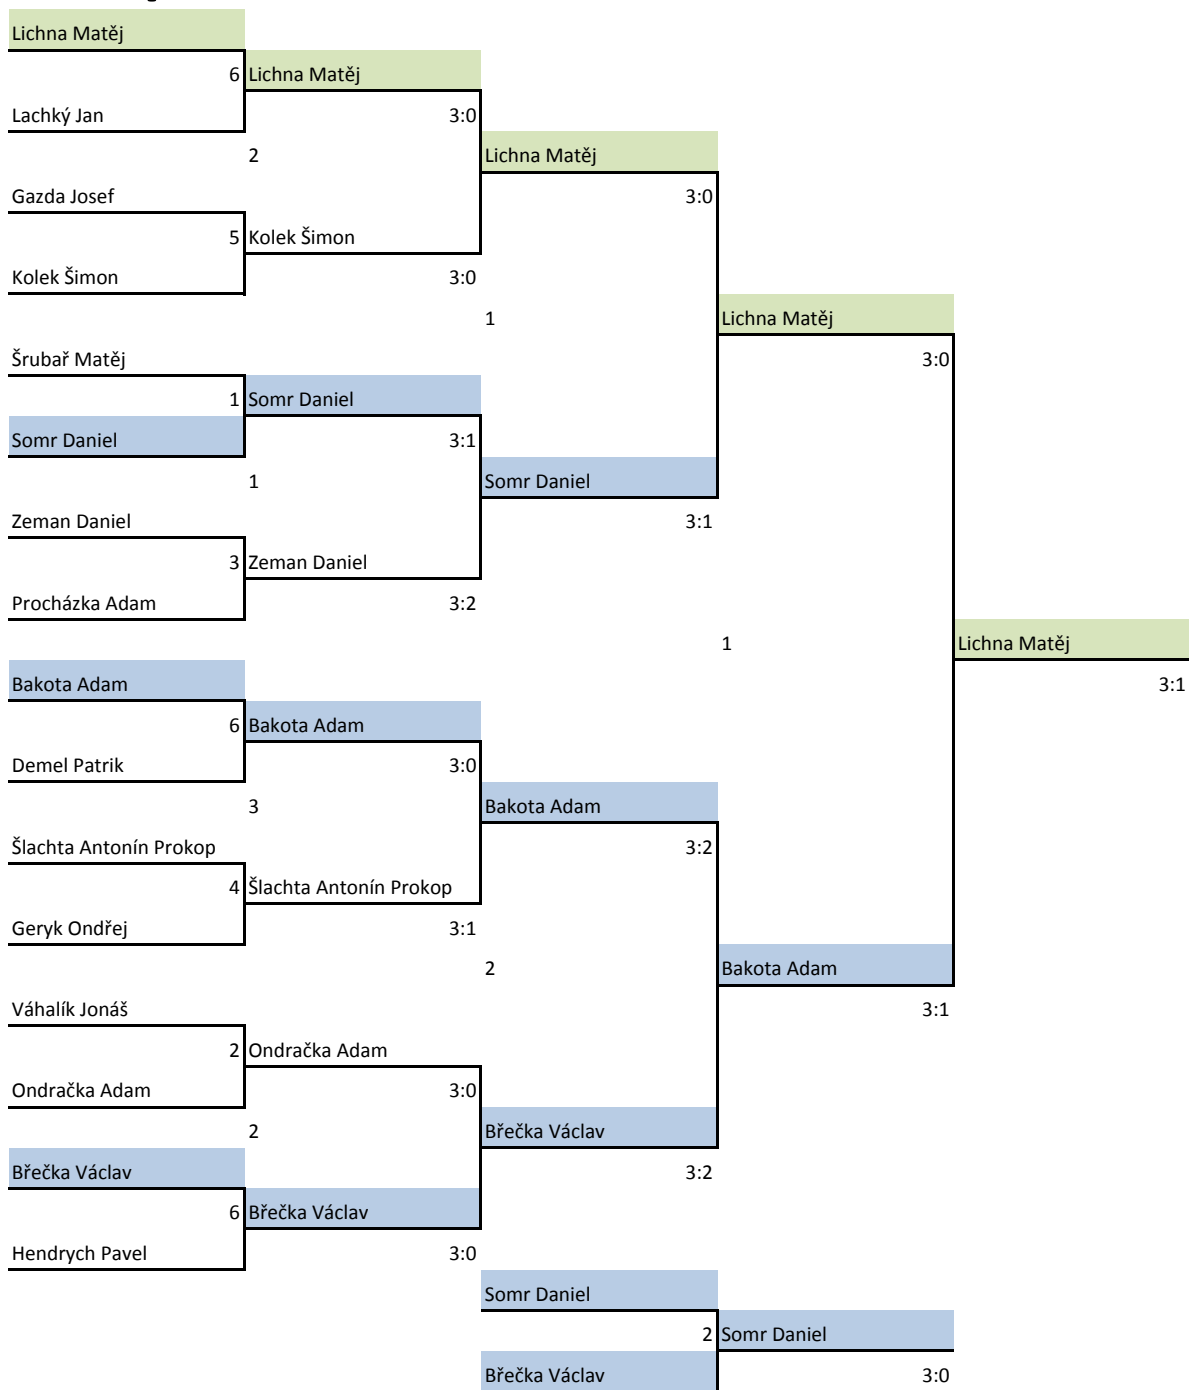

Chlapci - hlavní soutěž