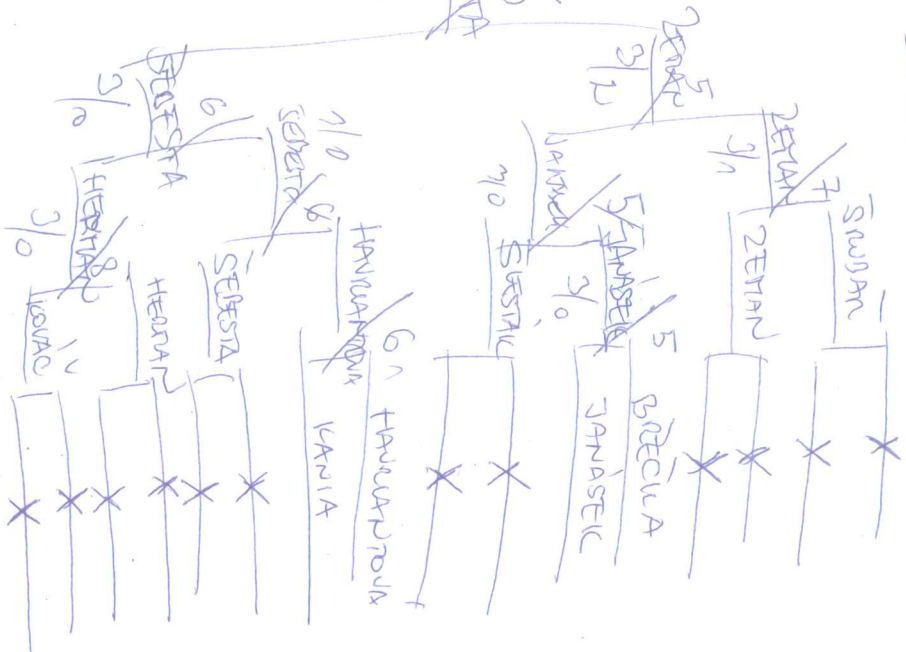

pořadí zápasů: 1-4 1-3 1-2 2-5 3-5 3-1 1-4 4-2
~~2-3~~ ~~2-4~~ ~~3-4~~ 3-4 1-2 4-5 2-3 5-1

	1.	2.	3.	4.	
1. HENZEL		3/2	3/0	3/0	1
2. VAVŘINOVÁ	2/3		1/3	3/0	3
3. KMENT	0/3	3/1		3/0	2
4. ŠEBESTA	0/3	0/3	0/3		4

pořadí zápasů: 1-4 1-3 1-2 2-5 3-5 3-1 1-4 4-2
~~2-3~~ ~~2-4~~ ~~3-4~~ 3-4 1-2 4-5 2-3 5-1

	1.	2.	3.	4.	
1. BAŠGEROVÁ		2/3	2/3		3
2. MILKOV	3/2		0/3		2
3. PÍNOVETZ	3/2	3/0			1
4.					

pořadí zápasů: 1-4 1-3 1-2 2-5 3-5 3-1 1-4 4-2
~~2-3~~ ~~2-4~~ ~~3-4~~ 3-4 1-2 4-5 2-3 5-1

	1.	2.	3.	4.	
1.					
2.					
3.					
4.					

pořadí zápasů: 1-4 1-3 1-2 2-5 3-5 3-1 1-4 4-2
 2-3 2-4 3-4 3-4 1-2 4-5 2-3 5-1

STASI' E'AI

2. SUPPEN

17.12.16

1. HENZEL
2. PROWETZ
3. KINDL
4. PEUKINTH
5. KRENT
6. HILKON
7. VAVRINKOVA
8. BADGENOVA
9. JANASEIC
10. SEBESTA
11. SEBESTA

BOEWA
 10-22.11.19
 3/1

1.-12.11.19

OPEN 2. STUFEN

9.-12.

5.-8.

17.12.19