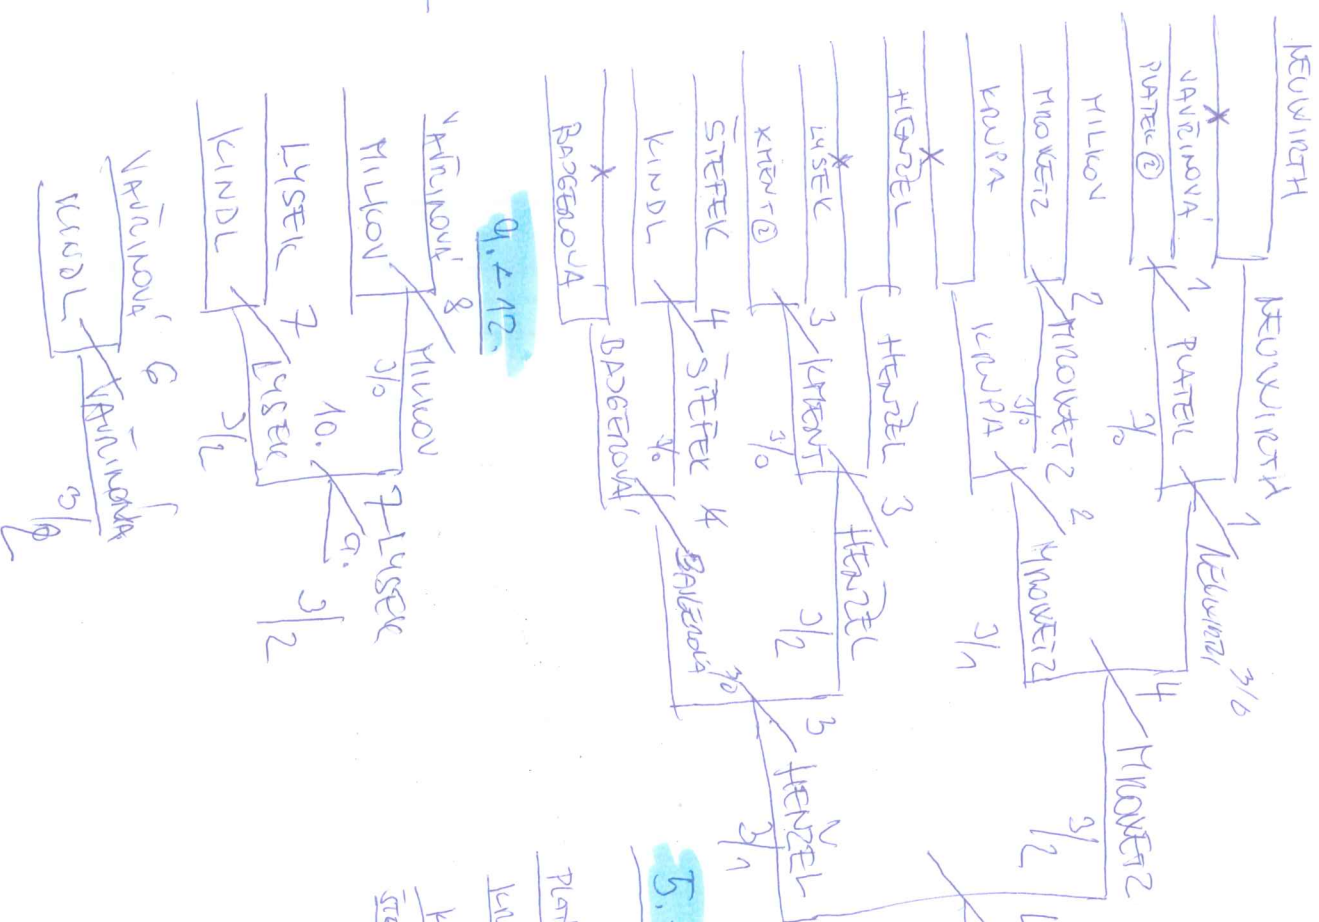

pořadí zápasů: 1-4 1-3 1-2 2-5 3-5 3-1 1-4 4-2
~~2-3~~ ~~2-4~~ ~~3-4~~ 3-4 1-2 4-5 2-3 5-1

	1.	2.	3.	4.	
1. HENZEL		3/2	3/0	3/0	1
2. VAVŘINOVÁ	2/3		1/3	3/0	3
3. KMENT	0/3	3/1		3/0	2
4. ŠEBESTA	0/3	0/3	0/3		4

pořadí zápasů: 1-4 1-3 1-2 2-5 3-5 3-1 1-4 4-2
~~2-3~~ ~~2-4~~ ~~3-4~~ 3-4 1-2 4-5 2-3 5-1

	1.	2.	3.	4.	
1. BAŠGEROVÁ		2/3	2/3		3
2. MILKOV	3/2		0/3		2
3. PÍNOVETZ	3/2	3/0			1
4.					

pořadí zápasů: 1-4 1-3 1-2 2-5 3-5 3-1 1-4 4-2
~~2-3~~ ~~2-4~~ ~~3-4~~ 3-4 1-2 4-5 2-3 5-1

	1.	2.	3.	4.	
1.					
2.					
3.					
4.					

pořadí zápasů: 1-4 1-3 1-2 2-5 3-5 3-1 1-4 4-2
 2-3 2-4 3-4 3-4 1-2 4-5 2-3 5-1

STASI' E'AI

2. SUPPEN

17.12.16

1. HENZEL
2. PROWETZ
3. KINDL
4. PEUKINTH
5. KRENT
6. HILKON
7. VAVRINKOVA
8. BADGENOVA
9. JANASEIC
10. SEBESTA
11. SEBESTA

BOEWA
 10-22.11.19
 3/1

1.-12.11.19

OPEN 2. STUFEN

9.-12.

5.-8.

17.12.19