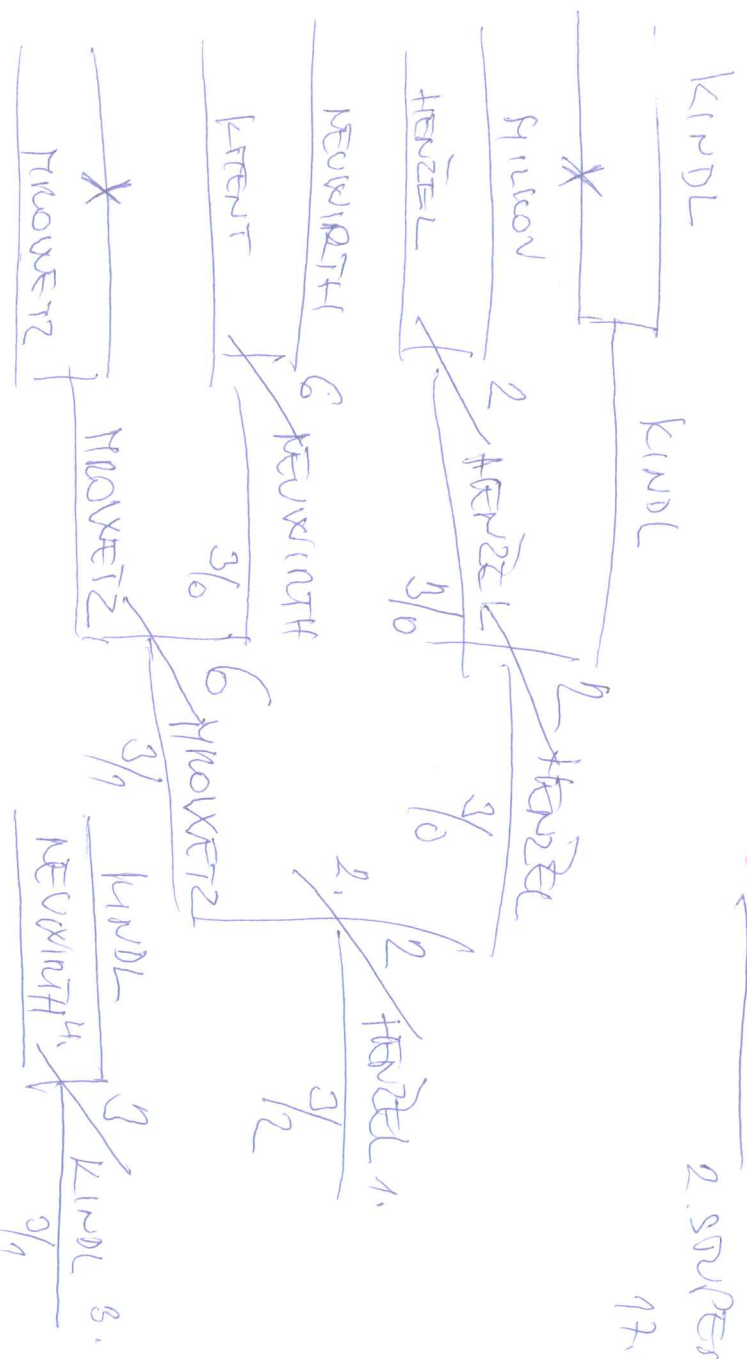

STASI' E'AI

2. SUPPEN

17.12.16