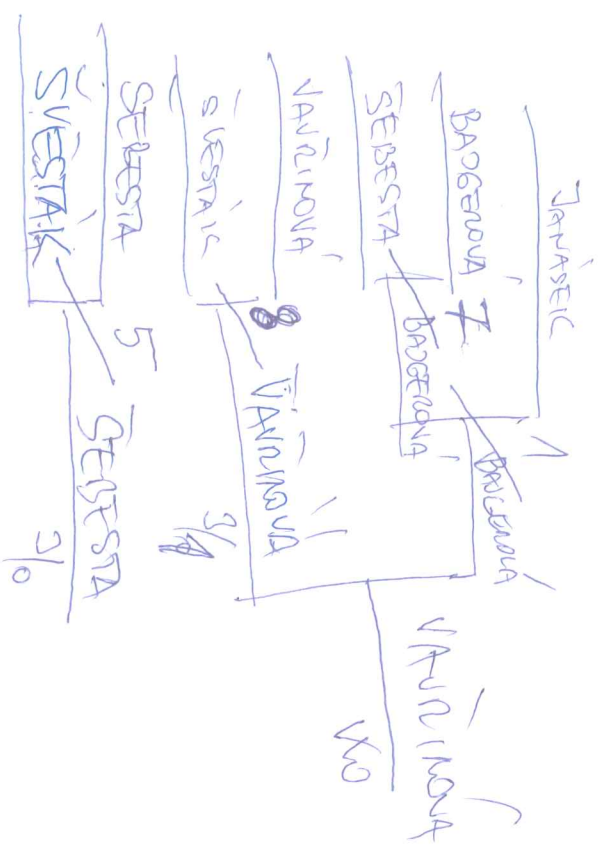

17.12.16

1. STUPEŇ

MUŽI ŽACI 5

	1.	2.	3.	4.	5.	
1. KOVÁČ		2/3	3/1	3/1	3/0	2
2. BRČKA	3/2		3/0	3/0	3/2	1
3. HERTAN	1/3	0/3		3/0	3/0	3
4. ŠUBAR	1/3	0/3	0/3		1/3	5
5. ŽETAN	0/3	2/3	0/3	3/1		4

pořadí zápasů: 1-4 1-3 1-2 2-5 3-5 3-1 1-4 4-2
 2-3 2-4 3-4 3-4 1-2 4-5 2-3 5-1

pořadí zápasů: 1-4 1-3 1-2 2-5 3-5 3-1 1-4 4-2
~~2-3~~ ~~2-4~~ ~~3-4~~ 3-4 1-2 4-5 2-3 5-1

	1.	2.	3.	4.	
1. HENZEL		3/2	3/0	3/0	1
2. VAVŘINOVÁ	2/3		1/3	3/0	3
3. KMENT	0/3	3/1		3/0	2
4. ŠEBESTA	0/3	0/3	0/3		4

pořadí zápasů: 1-4 1-3 1-2 2-5 3-5 3-1 1-4 4-2
~~2-3~~ ~~2-4~~ ~~3-4~~ 3-4 1-2 4-5 2-3 5-1

	1.	2.	3.	4.	
1. BAŠGEROVÁ		2/3	2/3		3
2. MILKOV	3/2		0/3		2
3. PÍNOVETZ	3/2	3/0			1
4.					

pořadí zápasů: 1-4 1-3 1-2 2-5 3-5 3-1 1-4 4-2
~~2-3~~ ~~2-4~~ ~~3-4~~ 3-4 1-2 4-5 2-3 5-1

	1.	2.	3.	4.	
1.					
2.					
3.					
4.					

pořadí zápasů: 1-4 1-3 1-2 2-5 3-5 3-1 1-4 4-2
 2-3 2-4 3-4 3-4 1-2 4-5 2-3 5-1

STASI' E'AI

2. SUPPEN

17.12.16

1. HENZEL
2. PROWETZ
3. KINDL
4. PEUKINTH
5. KRENT
6. HILKON
7. VAVRINKOVA
8. BADGENOVA
9. JANASEIC
10. SEBESTA
11. SEBESTA