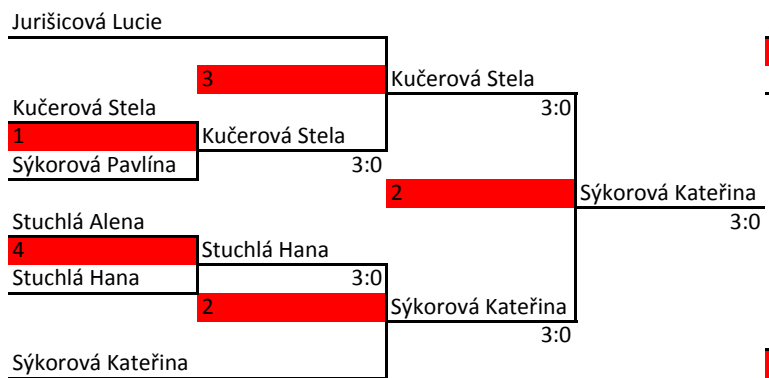

Útěcha

1. Bakota Adam
2. Šír David
3. Lachký Jan
4. Géryk Ondřej
5. Demel Patrik
6. Stuchlý Jiří
7. Turták Boris
8. Mlčoch Jan

Hlavní soutěž - dívky

O 3-4 místo:

O 7-8 místo:

O 5-8 místo:

O 11-12 místo:

O 9-12 místo:

Útěcha - dívky

Útěcha o 3-4. místo:

Útěcha o 5-6. místo:

Výsledky

1. Ščibrániová Magdaléna
2. Lachká Kateřina
3. Nitrová Valerie
4. Jakubíková Nela
5. Jurišicová Viktorie
6. Dubnová Tereza
7. Zavřelová Eliška
8. Besedová Anežka
9. Strámová Eliška
10. Papíková Elizabeth
11. Pánková Tereza
12. Gavendová Aneta