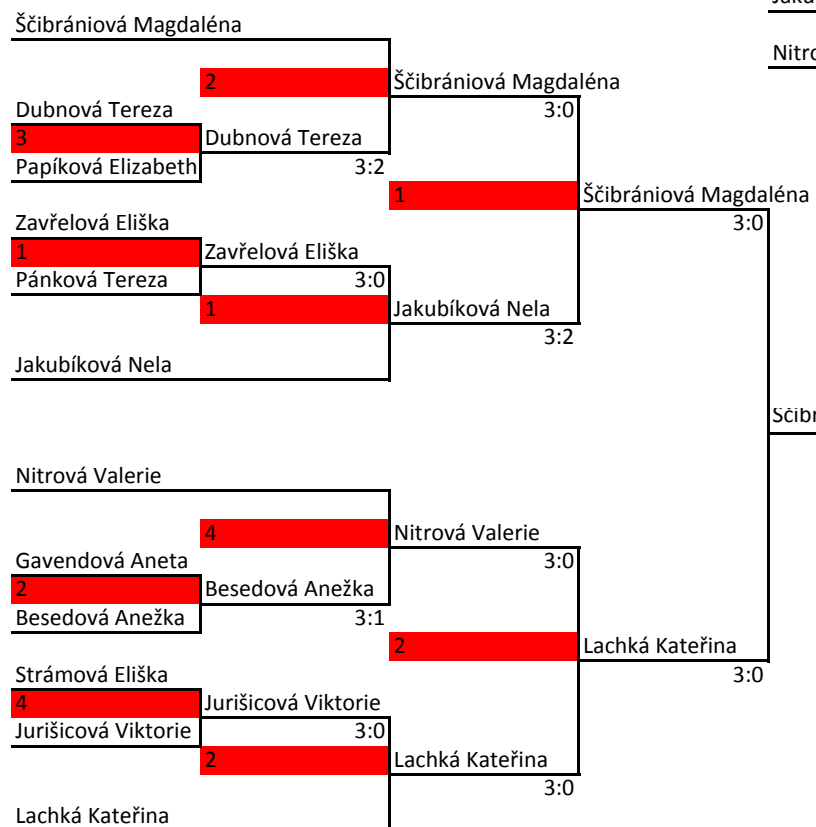

Mlčoch Jan		
3	Turták Boris	
Turták Boris		3:0

Výsledky

1. Bača Jaroslav
2. Rak Jonáš
3. Kment Tomáš
4. Lichna Matěj
5. Slaný Vojtěch
6. Břečka Václav
7. Kolek Šimon
8. Hendrych Pavel
9. Procházka Adam
10. Zeman Daniel
11. Slaný Martin
12. Váhalík Jonáš
13. Somr Daniel
14. Pánek Jakub
15. Šrubař Matěj
16. Kučera Šimon

Útěcha

1. Bakota Adam
2. Šír David
3. Lachký Jan
4. Géryk Ondřej
5. Demel Patrik
6. Stuchlý Jiří
7. Turták Boris
8. Mlčoch Jan

Hlavní soutěž - dívky

O 3-4 místo:

O 7-8 místo:

O 5-8 místo:

O 11-12 místo:

O 9-12 místo: