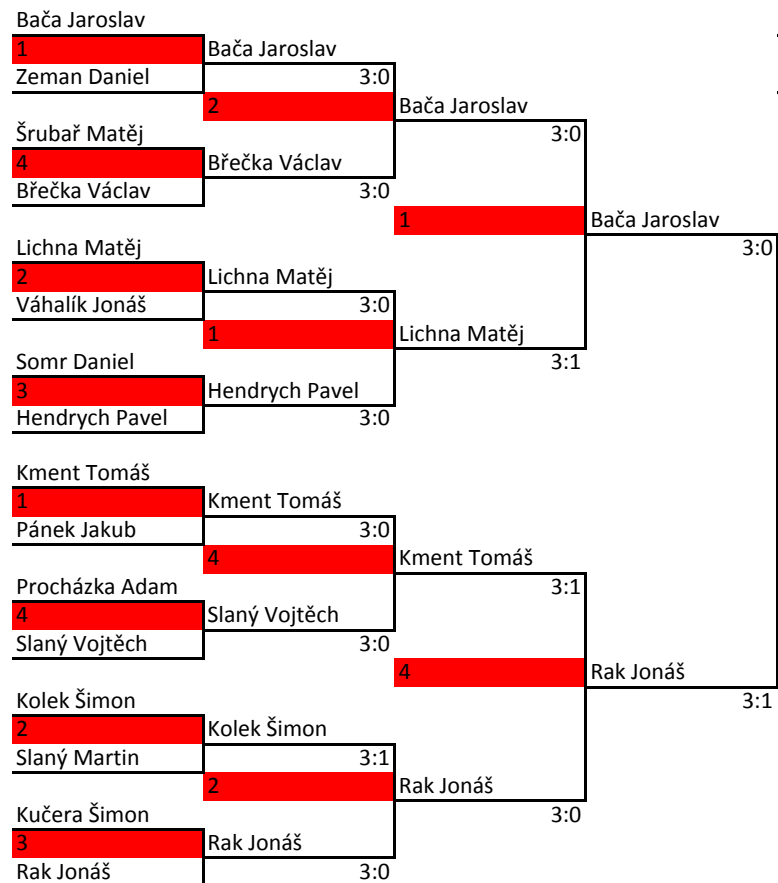

Hlavní soutěž - chlapci

Útěcha - chlapci

Mlčoch Jan

1	Géryk Ondřej	
Géryk Ondřej		3:0

2	Šír David	
Šír David		3:0
4	Šír David	
Stuchlý Jiří		3:0

Turták Boris			
2	Lachký Jan		
Lachký Jan		3:0	
4	Bakota Adam		
Bakota Adam		3:0	
3	Bakota Adam		
Demel Patrik		3:0	