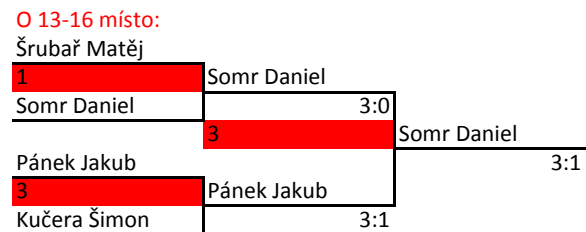

Hlavní soutěž - chlapci

Útěcha - chlapci

Mlčoch Jan

1	Géryk Ondřej	
Géryk Ondřej		3:0

2	Šír David	
Šír David		3:0
4	Šír David	
Stuchlý Jiří		3:0

Turták Boris			
2	Lachký Jan		
Lachký Jan		3:0	
4	Bakota Adam		
Bakota Adam		3:0	
3	Bakota Adam		
Demel Patrik		3:0	