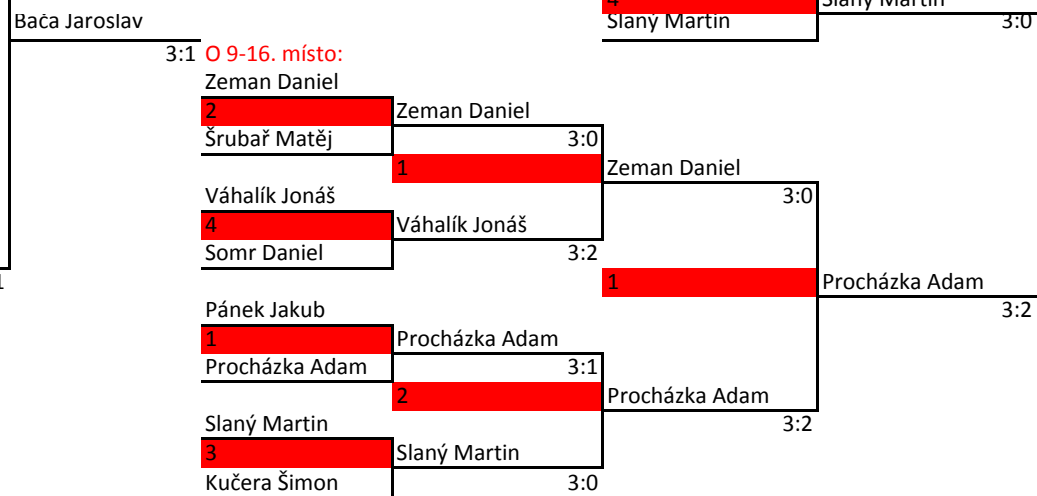

Hlavní soutěž - chlapci

Útěcha - chlapci

Mlčoch Jan

1	Géryk Ondřej	
Géryk Ondřej		3:0

2	Šír David	
Šír David		3:0
4	Šír David	
Stuchlý Jiří		3:0

Turták Boris			
2	Lachký Jan		
Lachký Jan		3:0	
4	Bakota Adam		
Bakota Adam		3:0	
3	Bakota Adam		
Demel Patrik		3:0	