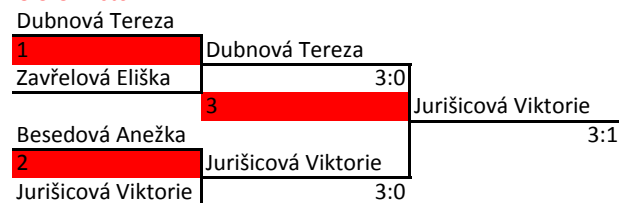

Útěcha

1. Bakota Adam
2. Šír David
3. Lachký Jan
4. Géryk Ondřej
5. Demel Patrik
6. Stuchlý Jiří
7. Turták Boris
8. Mlčoch Jan

Hlavní soutěž - dívky

O 3-4 místo:

O 7-8 místo:

O 5-8 místo:

O 11-12 místo:

O 9-12 místo: