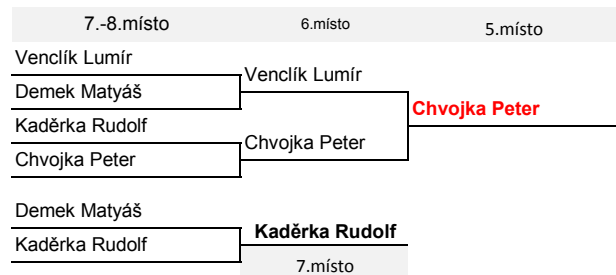

NÁZEV TURNAJE

GRAND PRIX OSTRAVY

DATUM

23.8.2015

I.stupeň

PINEC PRO VŠECHNY

MÍSTO KONÁNÍ

TJ OSTRAVA, Várenská 40a, Ostrava

mládež registrovaná + neregistrovaná

SKUPINA A (1)

202	Staffin Petr	Henžel Michal	Fronová Sabina	Krupa Daniel	Mezera Matěj	Kubánek Daniel	body	skore	
1	49 Staffin Petr <i>Horní Lhota - Sokol TJ</i>	3 : 0	3 : 1	3 : 1	2 : 3	3 : 0	9	14 : 5	2
2	50 Henžel Michal <i>Svinov - SK</i>	0 : 3	2 : 3	3 : 1	2 : 3	3 : 0	7	10 : 10	4
3	51 Fronová Sabina <i>Děhylov</i>	1 : 3	3 : 2	3 : 1	1 : 3	3 : 0	8	11 : 9	3
4	52 Krupa Daniel <i>Salesiánský DDM</i>	1 : 3	1 : 3	1 : 3	2 : 3	3 : 0	6	8 : 12	5
5	53 Mezera Matěj <i>Kopřivnice - ASK TJ</i>	3 : 2	3 : 2	3 : 1	3 : 2	3 : 0	10	14 : 5	1
6	54 Kubánek Daniel <i>nereg.</i>	0 : 3	0 : 3	0 : 3	0 : 3	0 : 3	5	0 : 14	6

SKUPINA B(2)

168	Štec Ondřej	Šec Matěj	Mužik Jakub				body	skore	
1	55 Štec Ondřej <i>nereg.</i>	3 : 2	3 : 0	:	:	:	4	6 : 2	1
2	56 Šec Matěj <i>nereg.</i>	2 : 3	3 : 0	:	:	:	3	5 : 3	2
3	57 Mužik Jakub <i>nereg.</i>	0 : 3	0 : 3	:	:	:	2	0 : 6	3