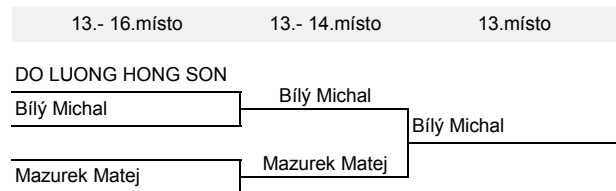

NÁZEV TURNAJE

GRAND PRIX OSTRAVY

DATUM

23.8.2015

I.stupeň

PINEC PRO VŠECHNY

MÍSTO KONÁNÍ

TJ OSTRAVA, Várenská 40a, Ostrava

mládež registrovaná + neregistrovaná

SKUPINA A (1)

202	Staffin Petr	Henžel Michal	Fronová Sabina	Krupa Daniel	Mezera Matěj	Kubánek Daniel	body	skore	
1	49 Staffin Petr <i>Horní Lhota - Sokol TJ</i>	3 : 0	3 : 1	3 : 1	2 : 3	3 : 0	9	14 : 5	2
2	50 Henžel Michal <i>Svinov - SK</i>	0 : 3	2 : 3	3 : 1	2 : 3	3 : 0	7	10 : 10	4
3	51 Fronová Sabina <i>Děhylov</i>	1 : 3	3 : 2	3 : 1	1 : 3	3 : 0	8	11 : 9	3
4	52 Krupa Daniel <i>Salesiánský DDM</i>	1 : 3	1 : 3	1 : 3	2 : 3	3 : 0	6	8 : 12	5
5	53 Mezera Matěj <i>Kopřivnice - ASK TJ</i>	3 : 2	3 : 2	3 : 1	3 : 2	3 : 0	10	14 : 5	1
6	54 Kubánek Daniel <i>nereg.</i>	0 : 3	0 : 3	0 : 3	0 : 3	0 : 3	5	0 : 14	6

SKUPINA B(2)

168	Štec Ondřej	Šec Matěj	Mužik Jakub				body	skore	
1	55 Štec Ondřej <i>nereg.</i>	3 : 2	3 : 0	:	:	:	4	6 : 2	1
2	56 Šec Matěj <i>nereg.</i>	2 : 3	3 : 0	:	:	:	3	5 : 3	2
3	57 Mužik Jakub <i>nereg.</i>	0 : 3	0 : 3	:	:	:	2	0 : 6	3