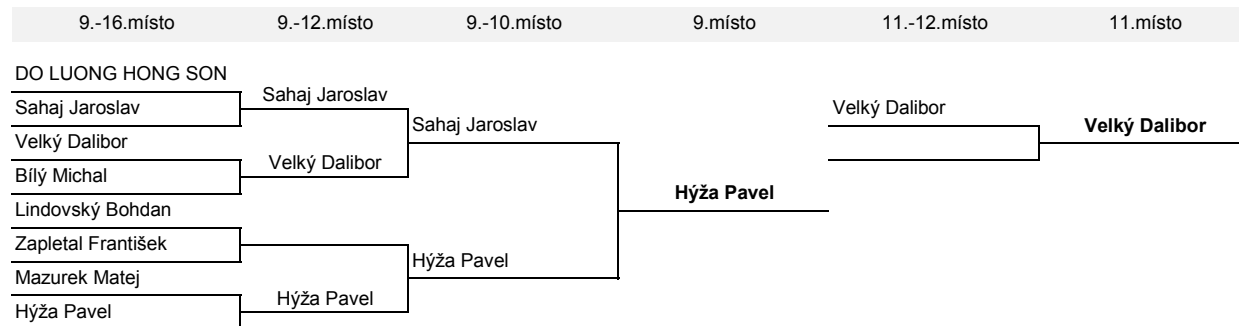

NÁZEV TURNAJE

GRAND PRIX OSTRAVY

DATUM

23.8.2015

I.stupeň

PINEC PRO VŠECHNY

MÍSTO KONÁNÍ

TJ OSTRAVA, Várenská 40a, Ostrava

mládež registrovaná + neregistrovaná

SKUPINA A (1)

202	Staffin Petr	Henžel Michal	Fronová Sabina	Krupa Daniel	Mezera Matěj	Kubánek Daniel	body	skore	
1	49 Staffin Petr <i>Horní Lhota - Sokol TJ</i>	3 : 0	3 : 1	3 : 1	2 : 3	3 : 0	9	14 : 5	2
2	50 Henžel Michal <i>Svinov - SK</i>	0 : 3	2 : 3	3 : 1	2 : 3	3 : 0	7	10 : 10	4
3	51 Fronová Sabina <i>Děhylov</i>	1 : 3	3 : 2	3 : 1	1 : 3	3 : 0	8	11 : 9	3
4	52 Krupa Daniel <i>Salesiánský DDM</i>	1 : 3	1 : 3	1 : 3	2 : 3	3 : 0	6	8 : 12	5
5	53 Mezera Matěj <i>Kopřivnice - ASK TJ</i>	3 : 2	3 : 2	3 : 1	3 : 2	3 : 0	10	14 : 5	1
6	54 Kubánek Daniel <i>nereg.</i>	0 : 3	0 : 3	0 : 3	0 : 3	0 : 3	5	0 : 14	6

SKUPINA B(2)

168	Štec Ondřej	Šec Matěj	Mužik Jakub				body	skore	
1	55 Štec Ondřej <i>nereg.</i>	3 : 2	3 : 0	:	:	:	4	6 : 2	1
2	56 Šec Matěj <i>nereg.</i>	2 : 3	3 : 0	:	:	:	3	5 : 3	2
3	57 Mužik Jakub <i>nereg.</i>	0 : 3	0 : 3	:	:	:	2	0 : 6	3