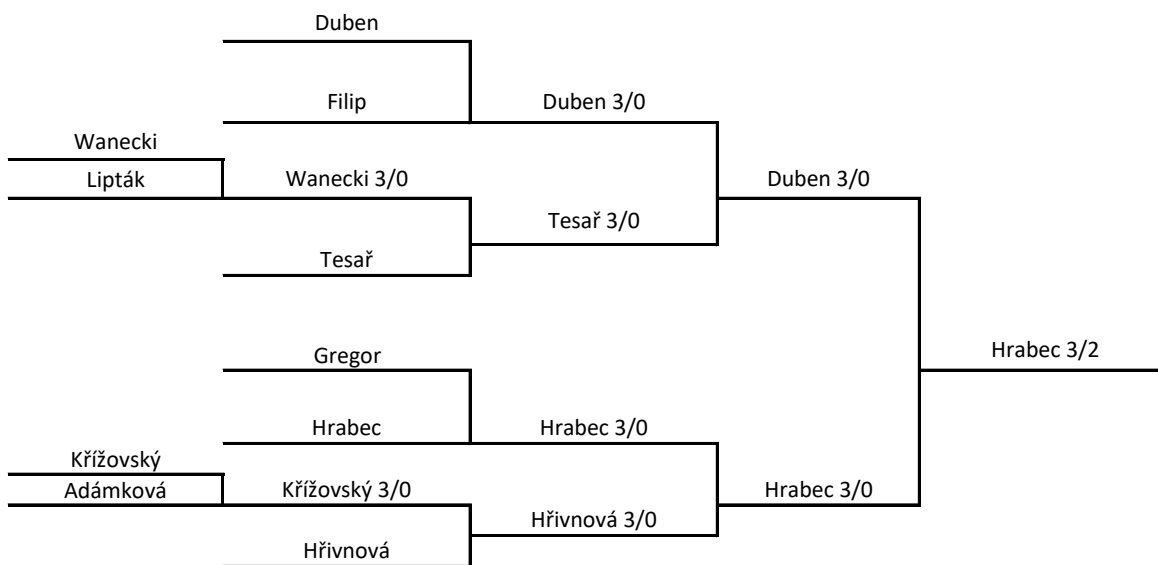

MLADŠÍ ŽACTVO

02. 10. 2022

		1.	2.	3.	4.	
1	Gregor		3/0	3/1	0/3	2.
2	Lipták	0/3		0/3	0/3	4.
3	Tesař	1/3	3/0		0/3	3.
4	Filip	3/0	3/0	3/0		1.
1	Křížovský		3/1	3/1	0/3	2.
2	Wanecki	1/3		3/0	0/3	3.
3	Adámková	1/3	0/3		0/3	4.
4.	Hrabec	3/0	3/0	3/0		1.

2.stupeň

1.-4.

5.-8.

Dorost

02. 10. 2022

Soutěž nevyhlášena.

Děvčata

02. 10. 2022

Hřivnová

Adámková

3:0