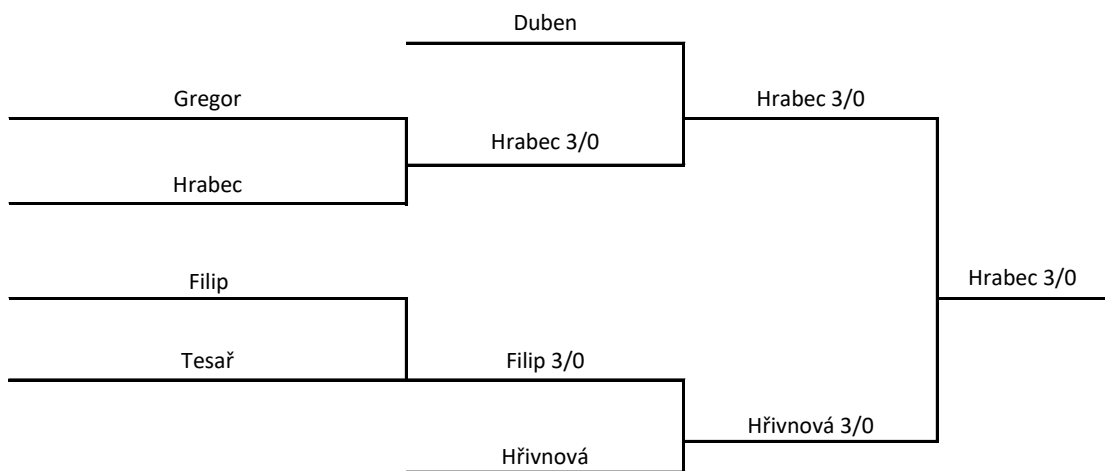

OPEN 02. 10. 2022

		1.	2.	3.	4.	
1.	Duben		3/0	3/0		1.
2.	Tesař	0/3		3/0		2.
3.	Lipták	0/3	0/3			3.
4.						
1.	Hřivnová		3/0	3/2		1.
2.	Křížovský	0/3		0/3		3.
3.	Hrabec	2/3	3/0			2.
4.						
1.	Gregor		3/0	3/2	3/0	1.
2.	Wanecki	0/3		1/3	3/1	3.
3.	Filip	2/3	3/1		3/0	2.
4.	Adámková	0/3	1/3	0/3		4.

MLADŠÍ ŽACTVO

02. 10. 2022

		1.	2.	3.	4.	
1	Gregor		3/0	3/1	0/3	2.
2	Lipták	0/3		0/3	0/3	4.
3	Tesař	1/3	3/0		0/3	3.
4	Filip	3/0	3/0	3/0		1.
1	Křížovský		3/1	3/1	0/3	2.
2	Wanecki	1/3		3/0	0/3	3.
3	Adámková	1/3	0/3		0/3	4.
4.	Hrabec	3/0	3/0	3/0		1.