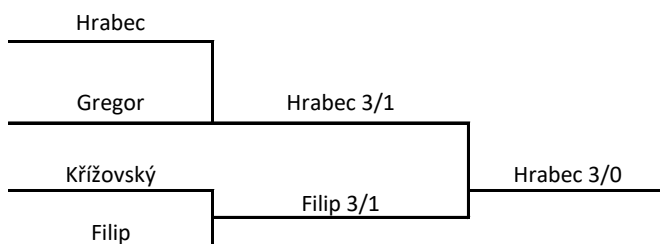

MLADŠÍ ŽACTVO

02. 10. 2022

		1.	2.	3.	4.	
1	Gregor		3/0	3/1	0/3	2.
2	Lipták	0/3		0/3	0/3	4.
3	Tesař	1/3	3/0		0/3	3.
4	Filip	3/0	3/0	3/0		1.
1	Křížovský		3/1	3/1	0/3	2.
2	Wanecki	1/3		3/0	0/3	3.
3	Adámková	1/3	0/3		0/3	4.
4.	Hrabec	3/0	3/0	3/0		1.

2.stupeň

1.-4.